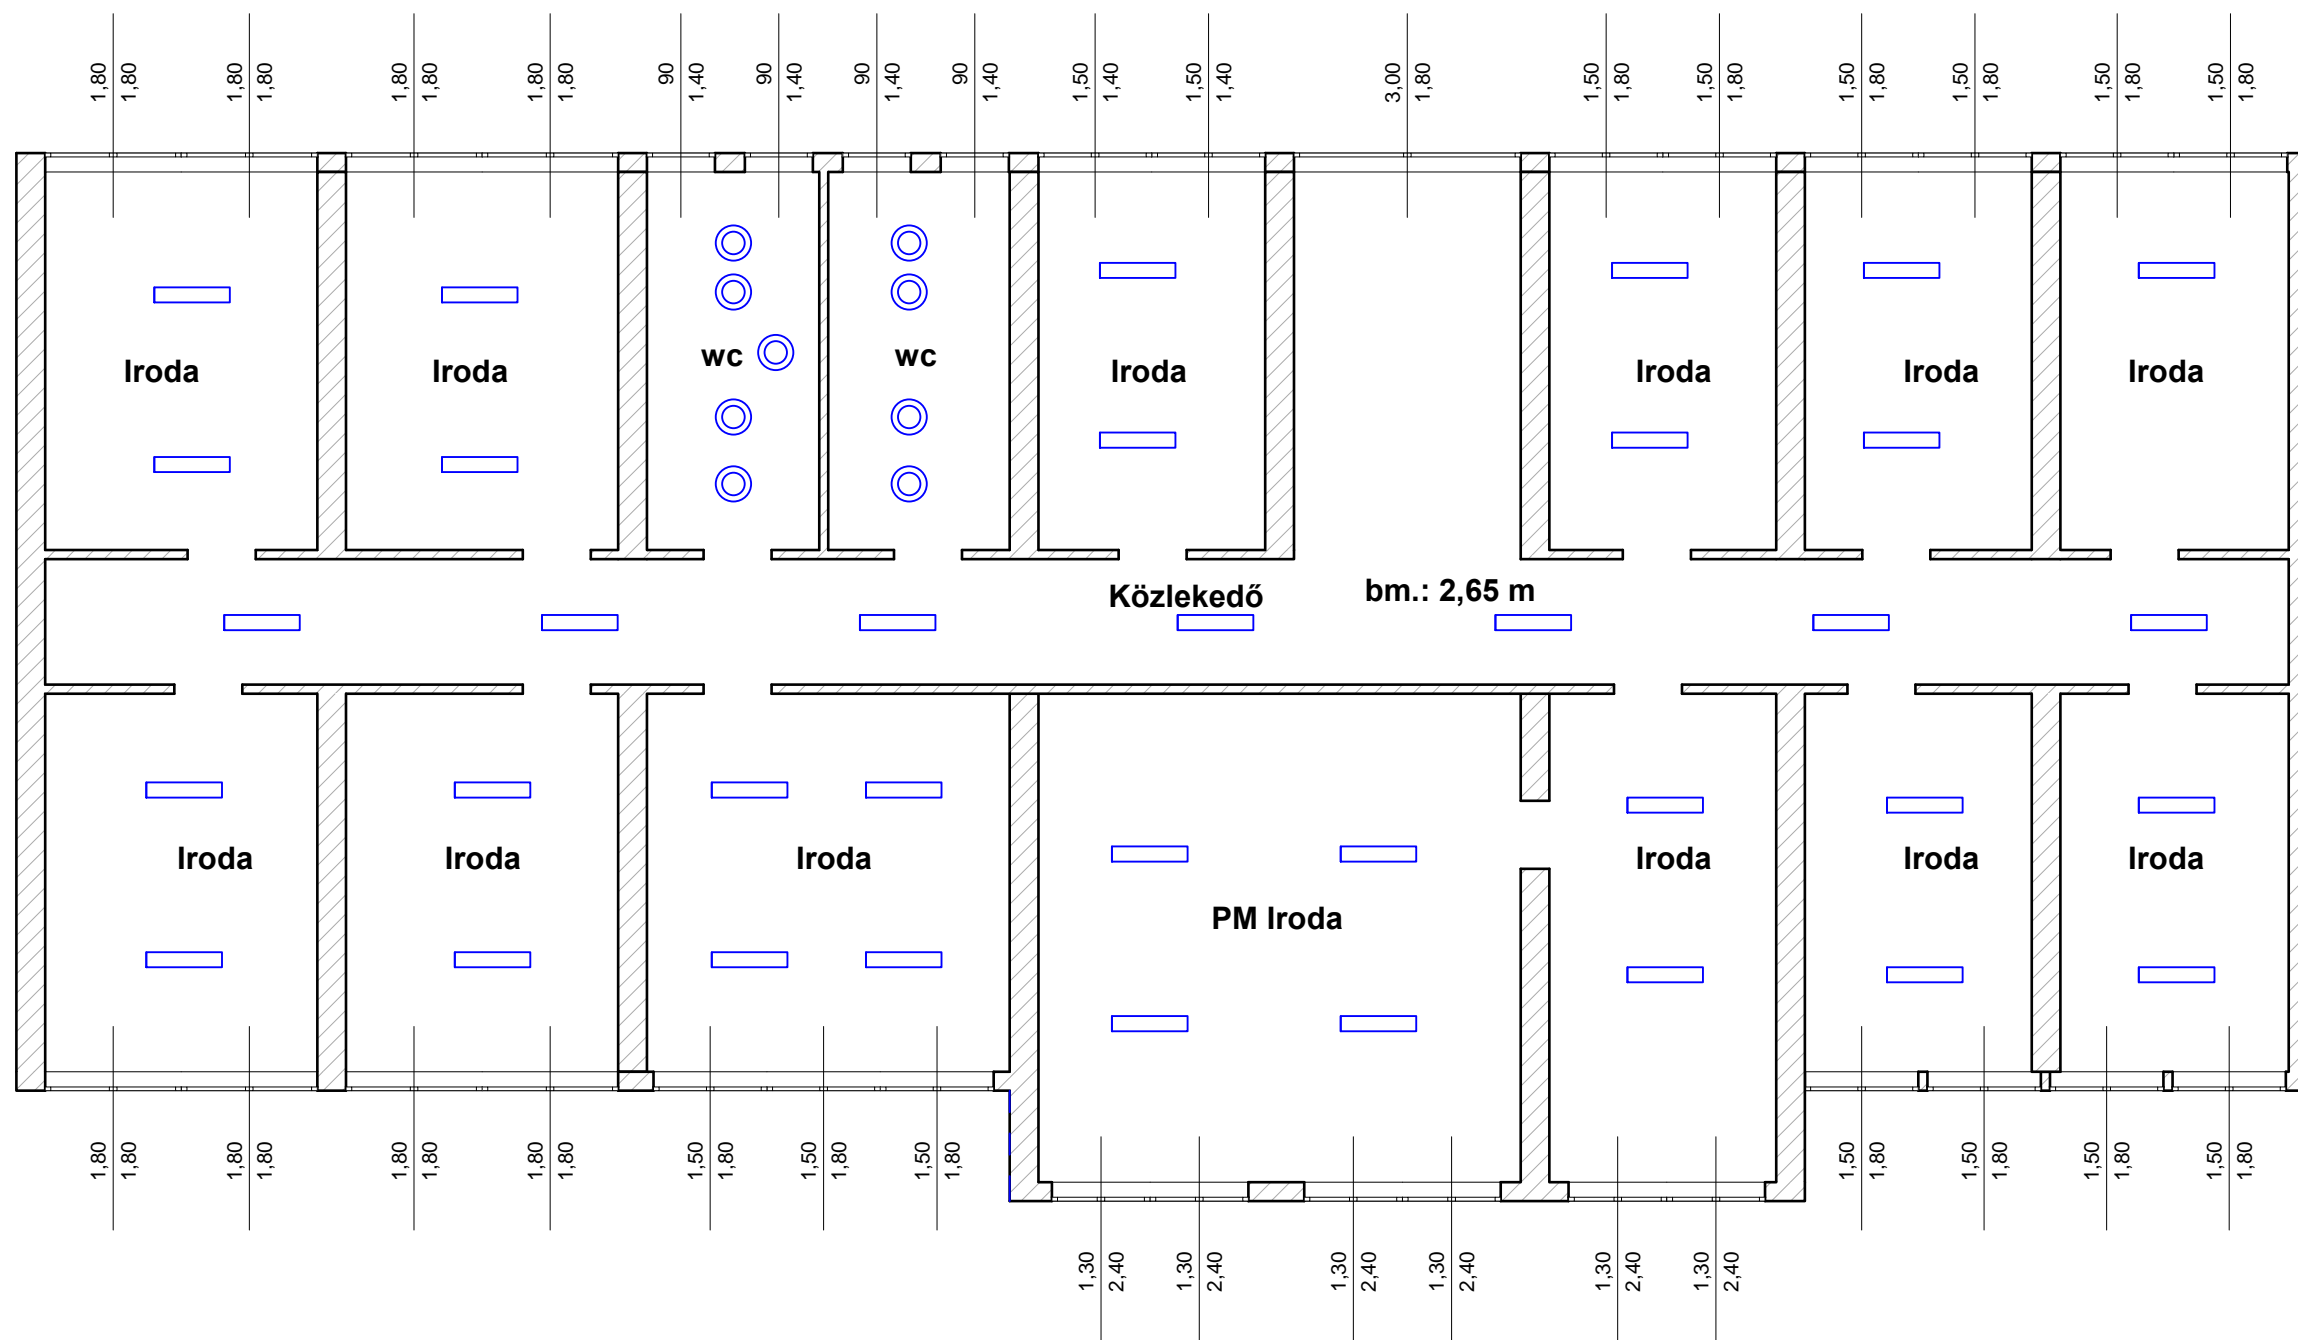

# Polgármesteri Hivatal Emelet fűtés

Jelmagyarázat:

 lap radiátor 50-90/60

 lap radiátor 100-150/60

# Polgármesteri Hivatal Emelet alaprajz