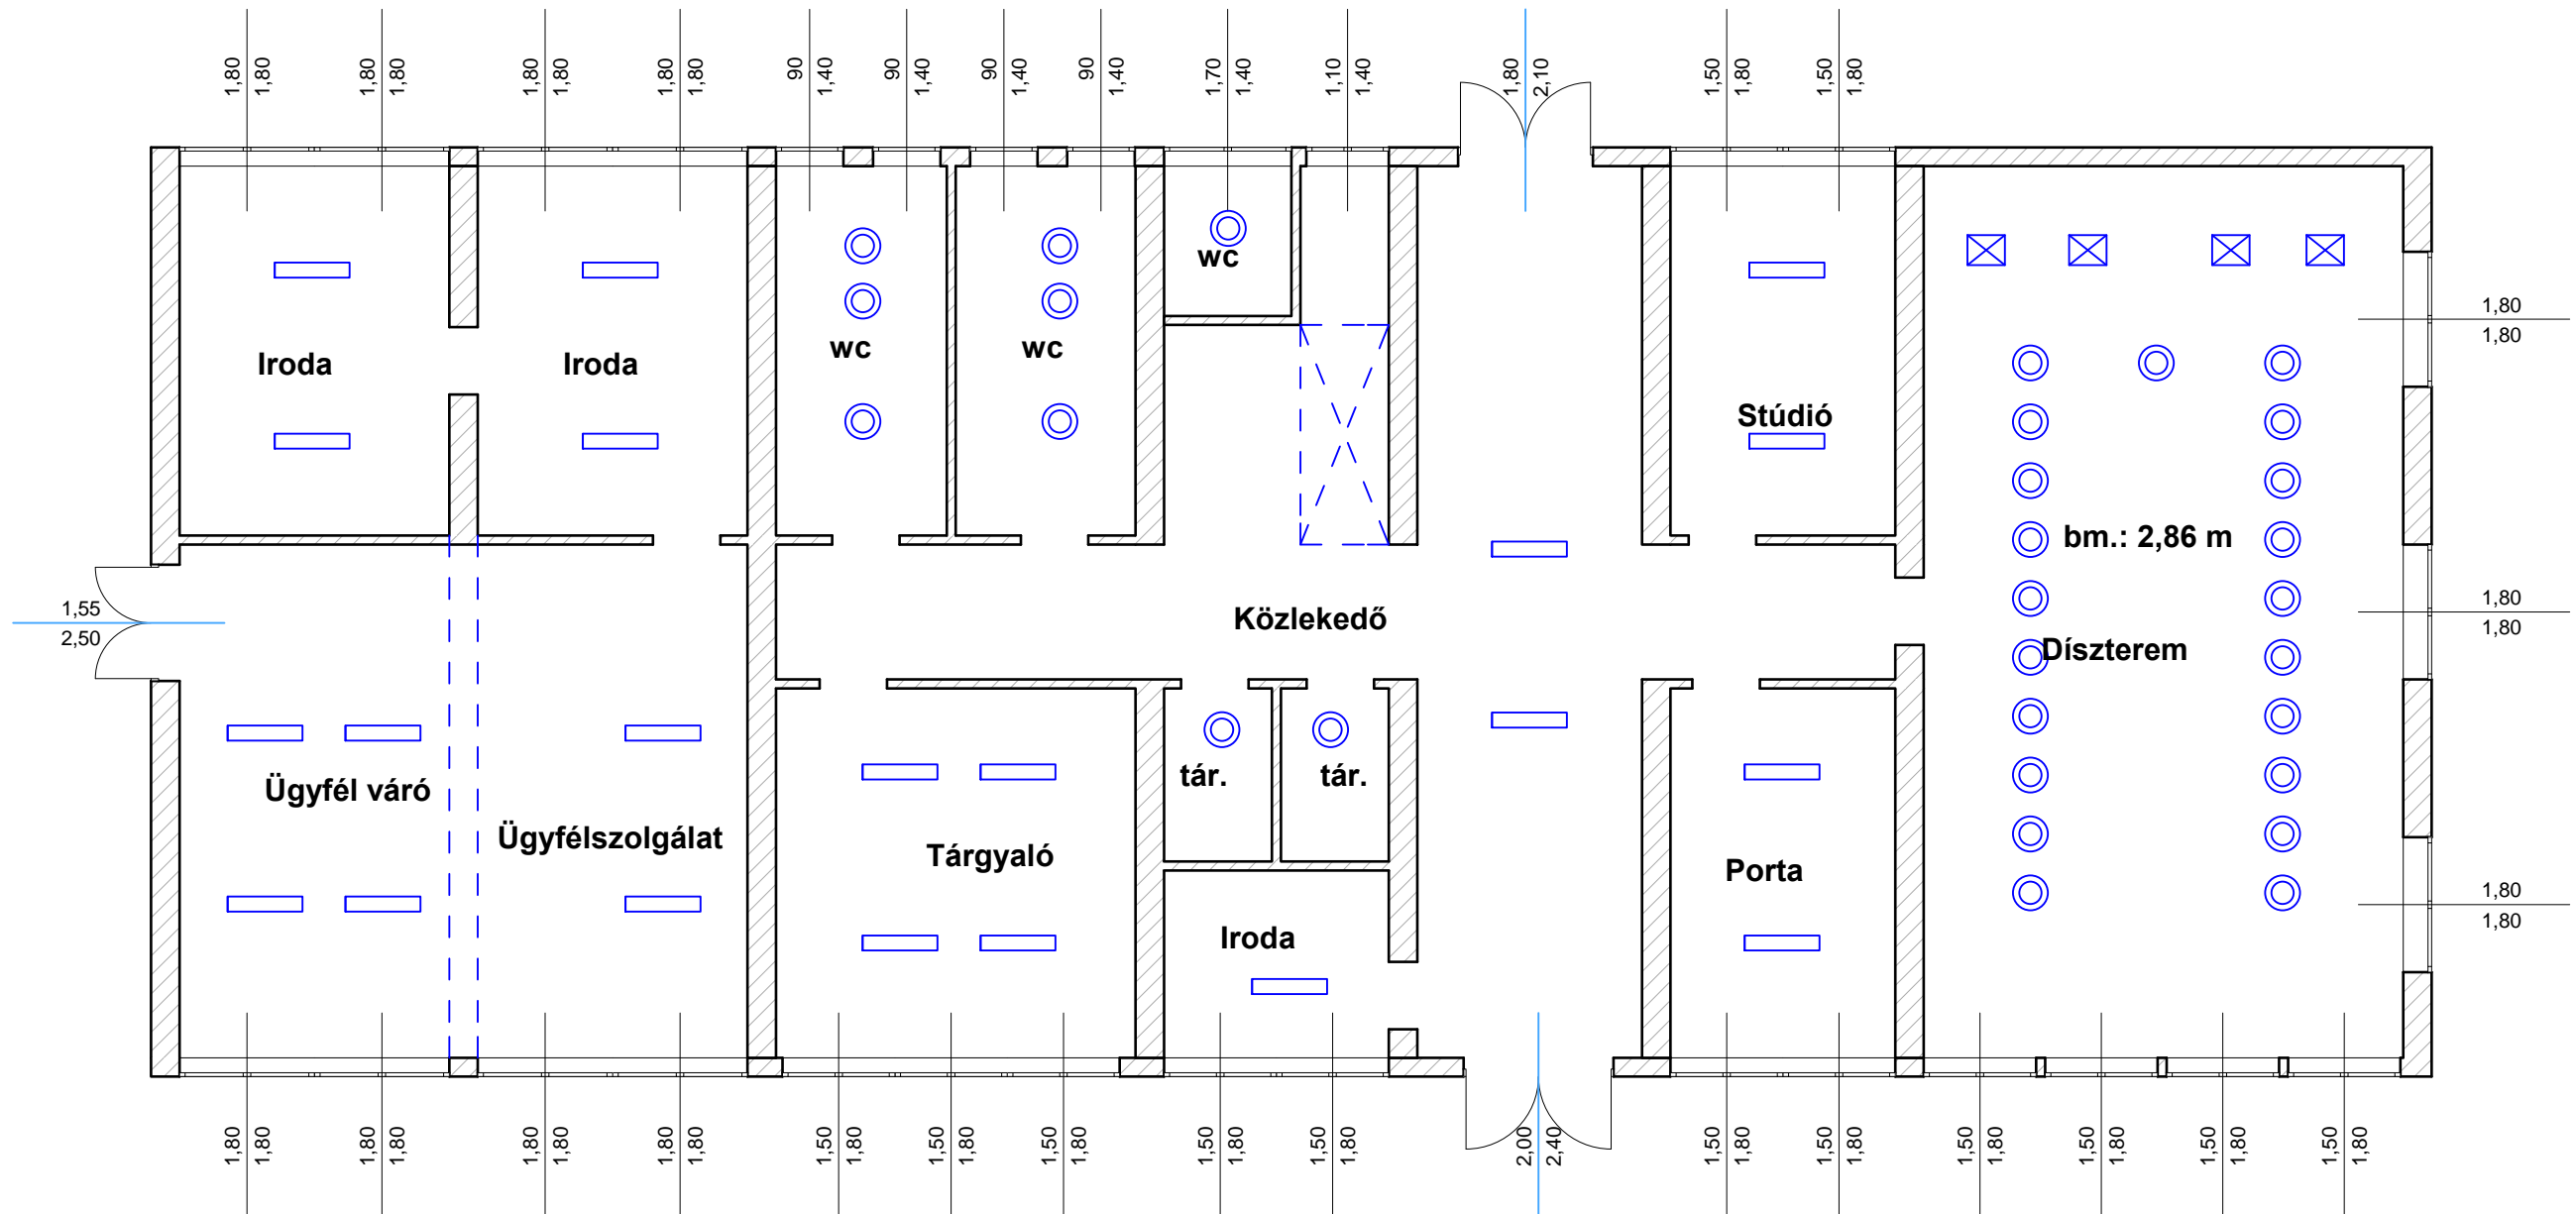

Polgármesteri Hivatal Fsz világítás

Jelmagyarázat:

- 36W armatúra
- 40 W izzó/lámpatest
- 18W armatúra
- Halogén